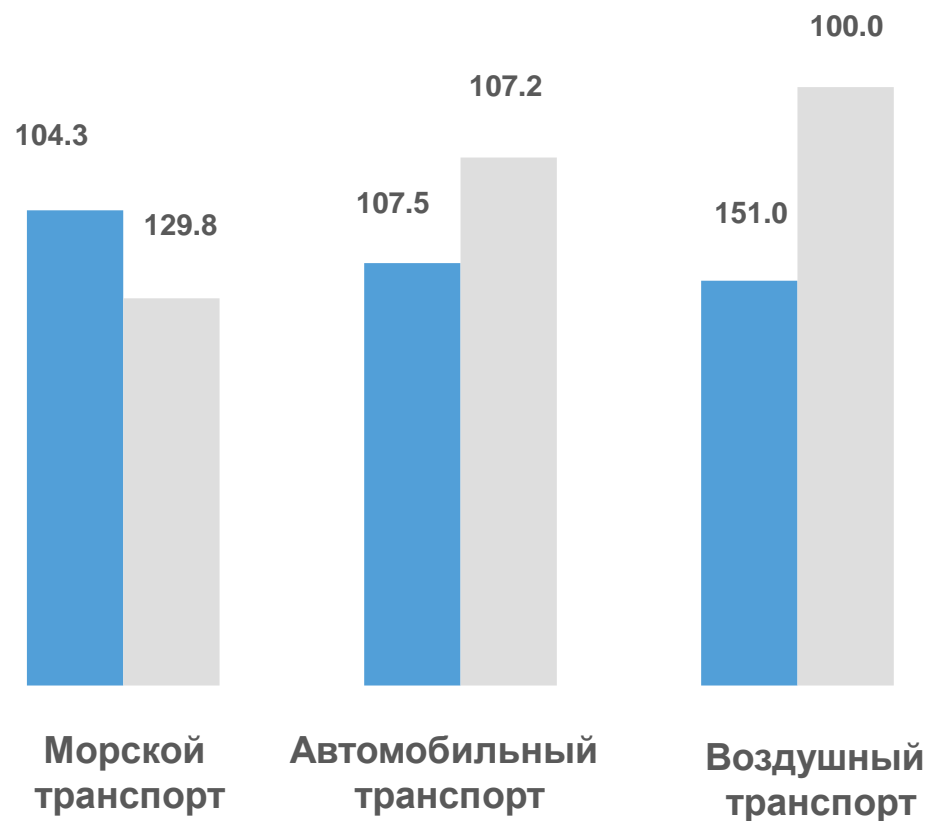

■ 2022 ■ 2023